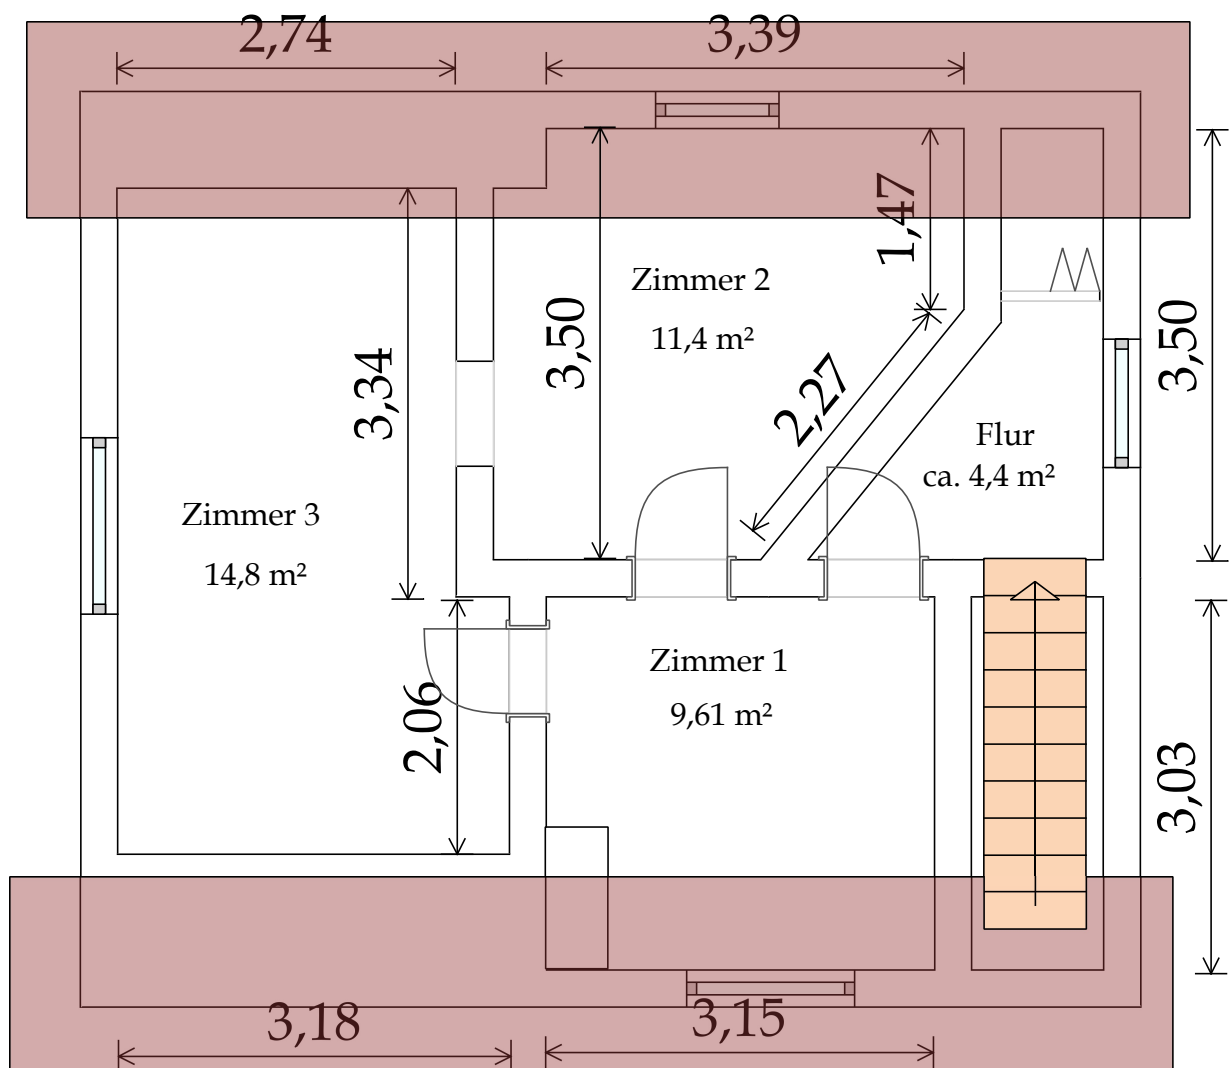

Grundriss Dachgeschoss  
(alle Maße nur ca. Maße)

Wohnfläche ca. 42 m<sup>2</sup>

2 m; 1 : 61,47